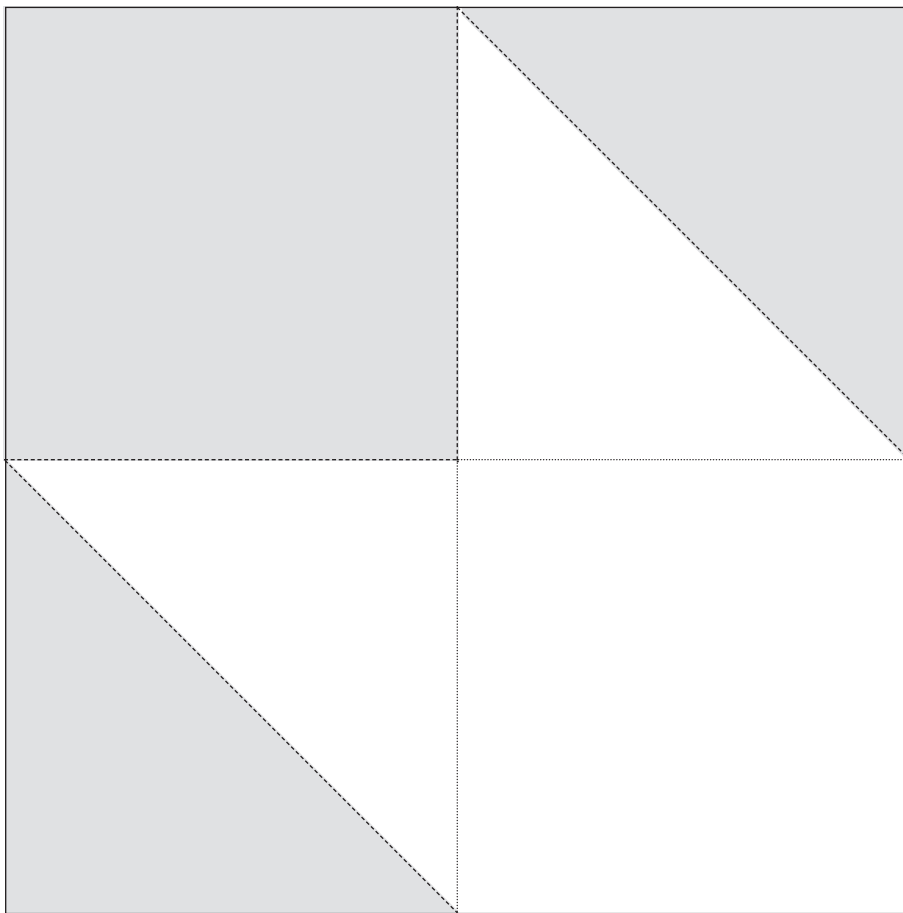

LESEZEICHEN-ECKE – PAPIERFORMAT 12X12 / 10X10 CM

gepunktet

Faltlinie

gestrichelt

Schnittlinie

graue Flächen
herausschneiden
und das Quadrat
ggf. auf das
verbleibende
Quadrat kleben
(siehe Anleitung
auf Extra-PDF)

12 x 12 cm

10 x 10 cm

WIR WÜNSCHEN VIEL VERGNÜGEN.