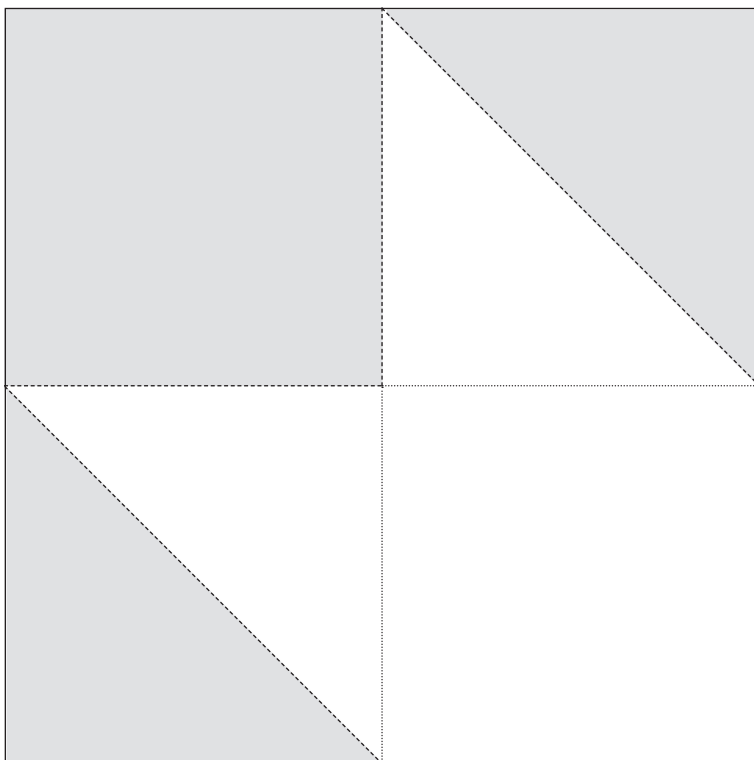

LESEZEICHEN-ECKE – PAPIERFORMAT 12X12 / 10X10 CM

gepunktet

Faltlinie

gestrichelt

Schnittlinie

graue Flächen
herausschneiden
und das Quadrat
ggf. auf das
verbleibende
Quadrat kleben
(siehe Anleitung
auf Extra-PDF)

12 x 12 cm

10 x 10 cm

WIR WÜNSCHEN VIEL VERGNÜGEN.